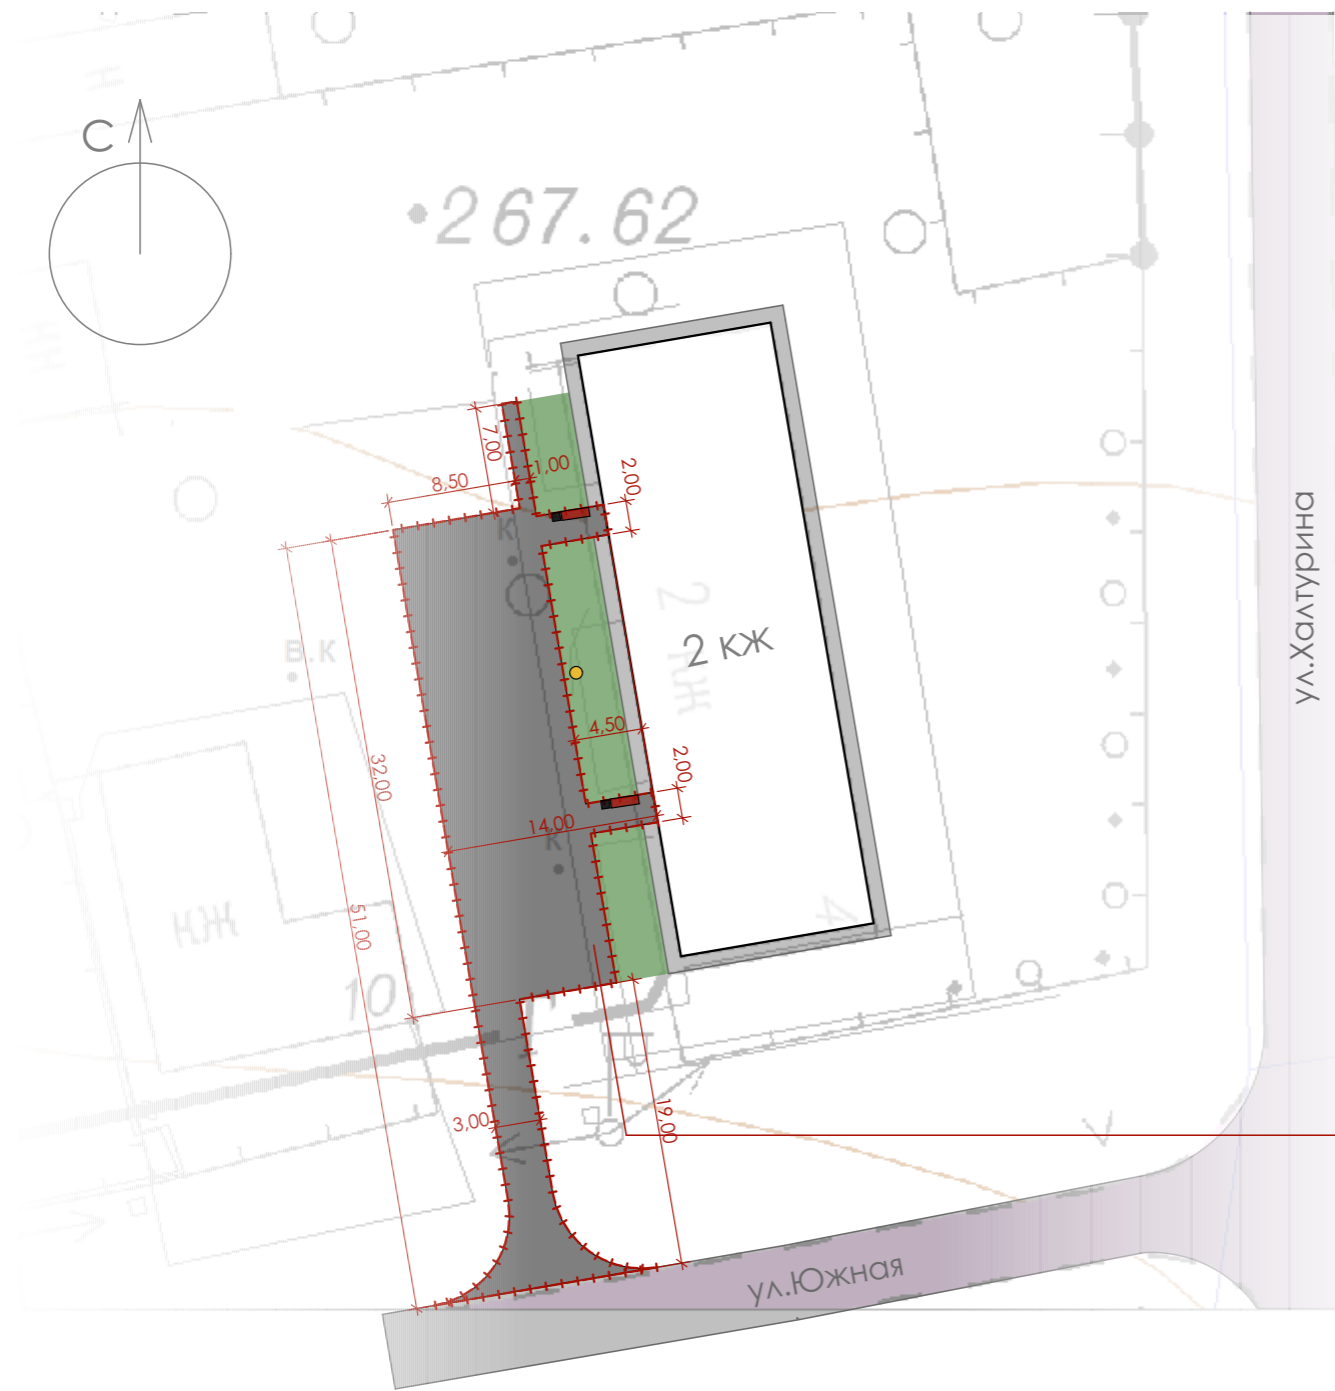

Схема планировочной организации участка (Генплан 1:500)

- Условные обозначения
- границы благоустройства
 - асфальтовое покрытие дворового проезда (проект.) **(401,5 кв.м)**
 - асфальтовое покрытие транспортных путей/отмотки (сущ)
 - плиточное/асфальтовое покрытие пешеходных путей (проект)
 - газон/дёрн
 - скамья и урна
 - фонарь

						27 / 2019			
						Проект благоустройства общественной территории «Торговая площадь» по ул.Целинная на территории муниципального образования Домбаровский поссовет Домбаровского района Оренбургской области			
Изм.	Получ	Лист	№ док	Подпись	Дата		Стадия	Лист	Листов
							П	3	1
Разраб.		Алексеев А.А.			06.19	Генеральный план (схема планировочной организации участка)			
Проверил		Алексеев А.А.			06.19				ИП Алексеев А.А.